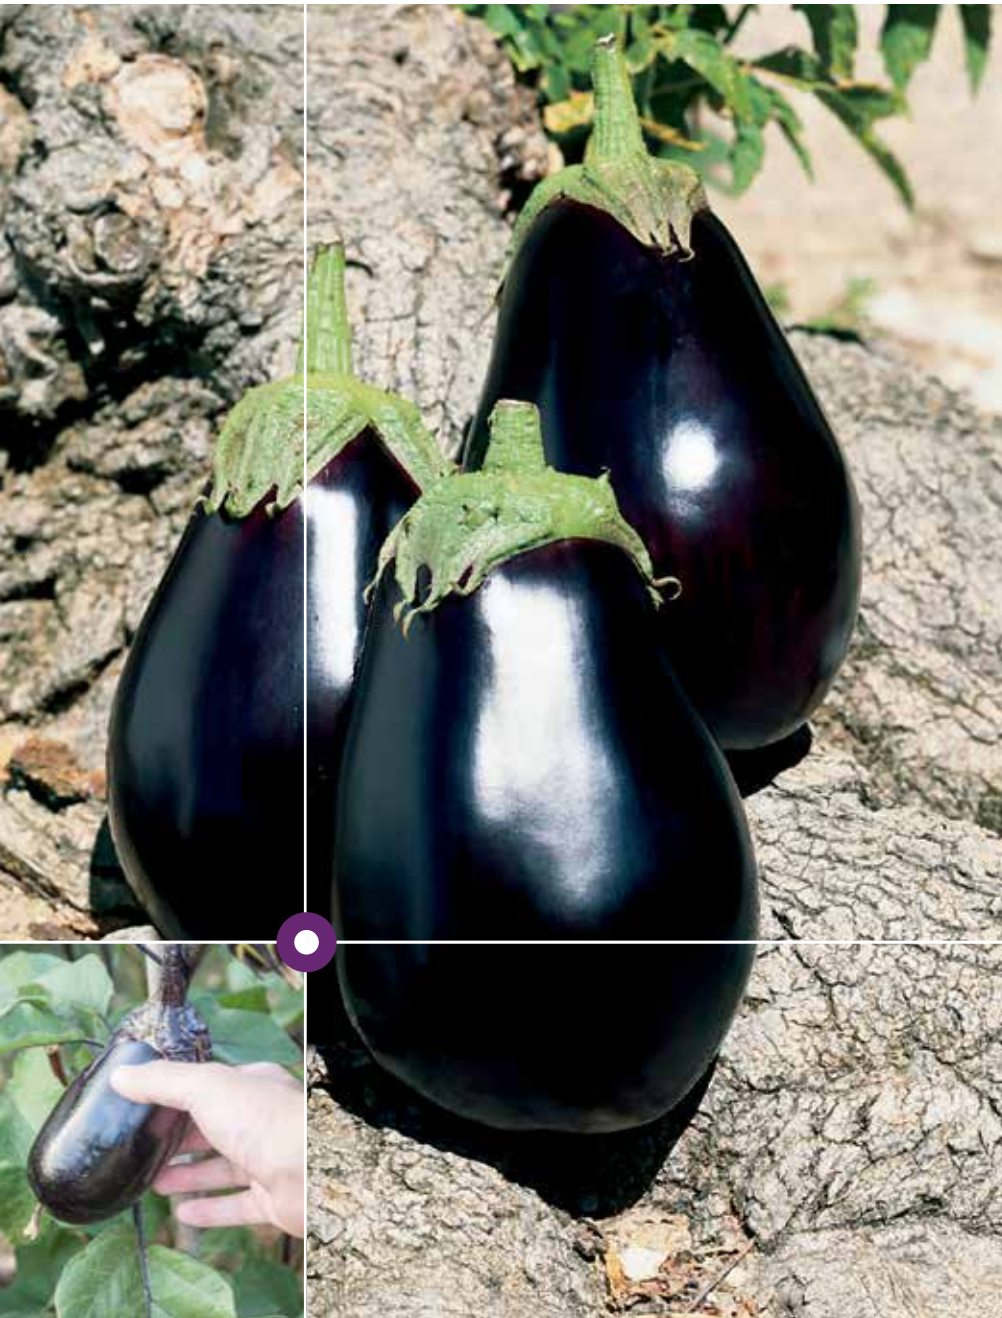

Communication Division /HG3003C / 706-17

HM.CLAUSE ITALIA S.P.A. - Via Emilia, 11 - 10078 Venaria Reale (TO) - ITALIA - Tel. 011/453 00 93 - Fax. 011/453 15 84 - www.clausehomegarden.com